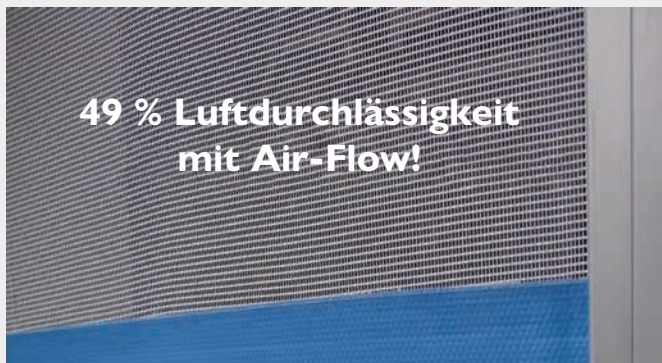

Ihre Vorteile im Detail:

Schnell!

Das ALIGA-Rapida-*Insect-Protect* verfügt über einen leistungsstarken Aufsteckelektroantrieb, der eine Öffnungsgeschwindigkeit von bis zu 2,5 m/s ermöglicht. Die Schließgeschwindigkeit beträgt aus Sicherheitsgründen max. 1,5 m/s. Damit ist das ALIGA-Rapida-*Insect-Protect* ca. 7 mal schneller geöffnet als ein herkömmliches Sektionaltor.

Sicher!

Was schnell öffnet und schließt muss auch sicher sein. Daher ist das *ALIGA-Rapida-Insect-Protect* mit einem Sicherheitslichtgitter – Überwachungshöhe von 2500 mm – als Schließkantenabsicherung ausgestattet.

Hohe Transparenz!

49 % Luftdurchlässigkeit mit Air-Flow!

Robust!

Das Torblatt des *Insect-Protect* kann je nach Kundenwünsche komplett oder teilweise mit unserer speziellen Insektenschutzeinlage „Air-Flow“ ausgestattet werden. Im Gegensatz zu herkömmliche verwendet Materialien ist das „Air-Flow“ äußerst strapazierfähig und reißfest und somit ideal für den Einsatz in einem stark frequentierten Schnellaufator geeignet.

Technische Details

- Grundkonstruktion aus seitlichen Führungsschienen sowie Trägerprofilen aus Stahl. (Optional auch in V2A-Edelstahl erhältlich).
- Öffnungsgeschwindigkeit bis zu 2,5 m/Sek.
- Schließgeschwindigkeit bis zu 1,5 m/Sek.
- Anti-Crash System.
- Flexibler Torflügelabschluss.
- Elektroantrieb mit Frequenzumrichter sowie Not-Aus-Taster.
- Folien-Taster AUF – STOP – ZU.
- Schließkantenabsicherung durch Lichtgitter (Überwachungshöhe 2500 mm).
- Diverse Zwischensteg-Farben möglich.
- Maße: Bis 5000 x 5000 mm möglich.